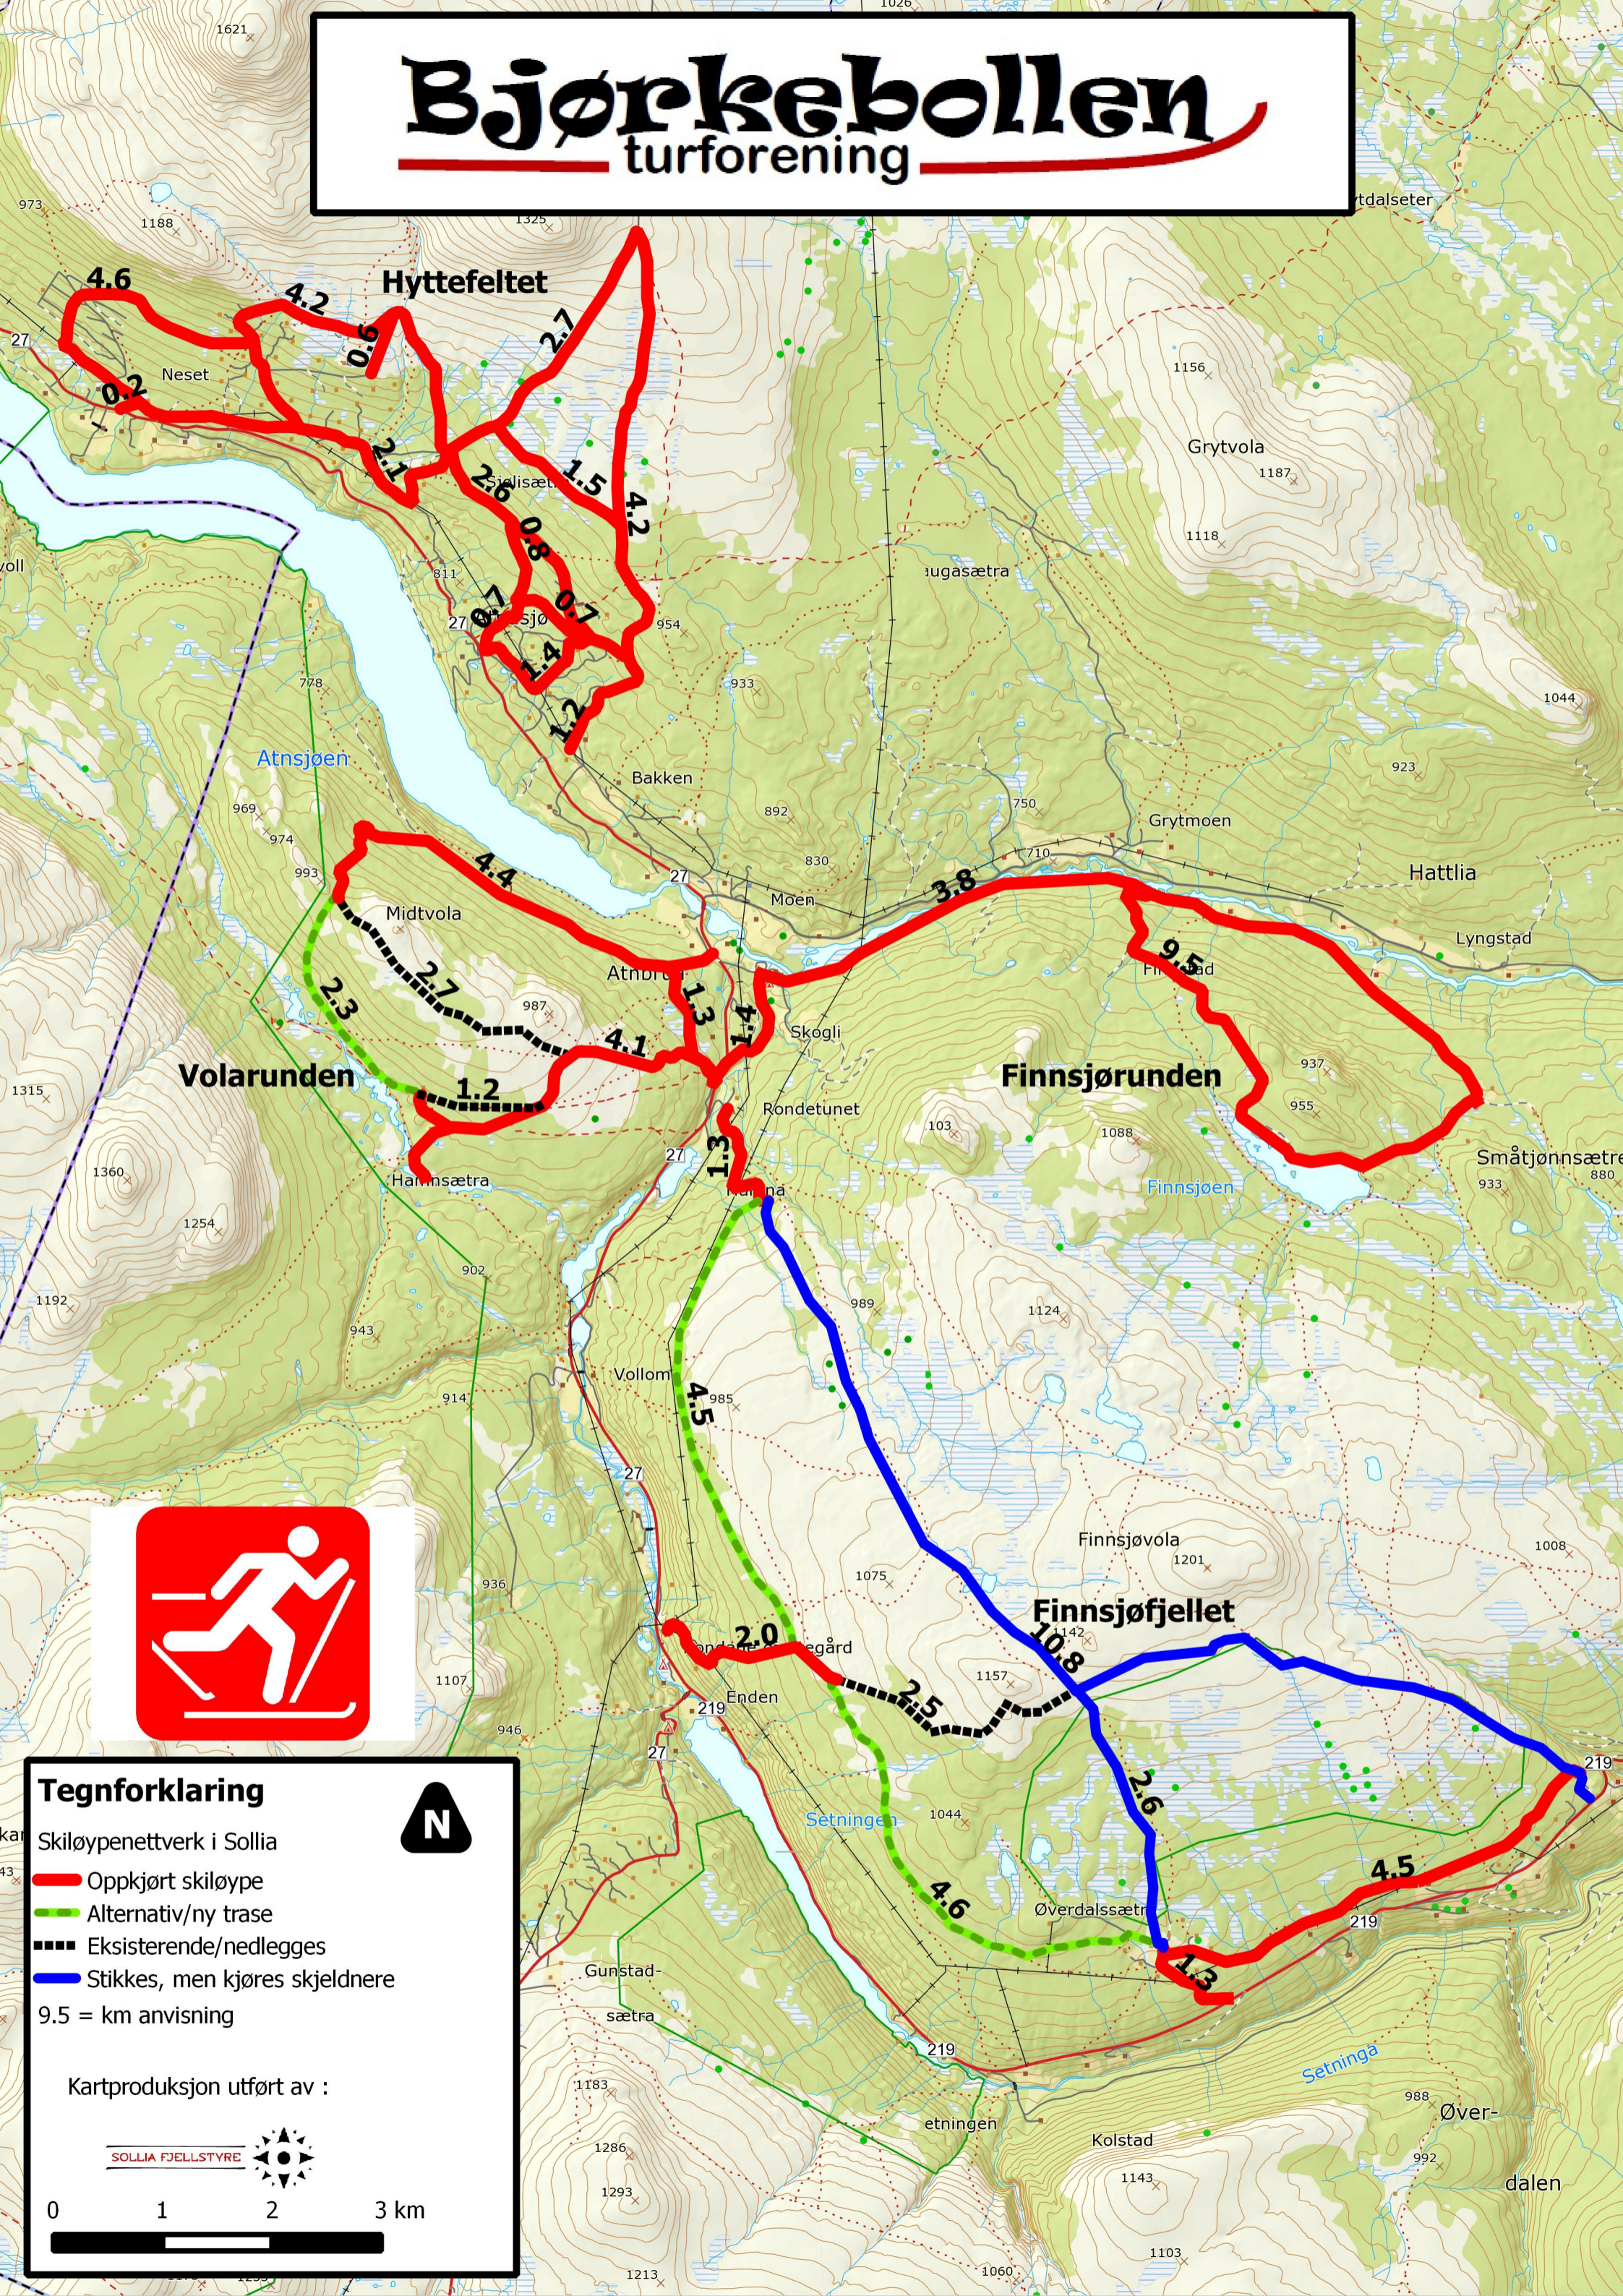

Bjørkebollen

turforening

Tegnforklaring

- Oppkjørt skiløype
 - Alternativ/ny trase
 - Eksisterende/nedlegges
 - Stikkes, men kjøres skjeldnere
- 9.5 = km anvisning

Kartproduksjon utført av :

0 1 2 3 km